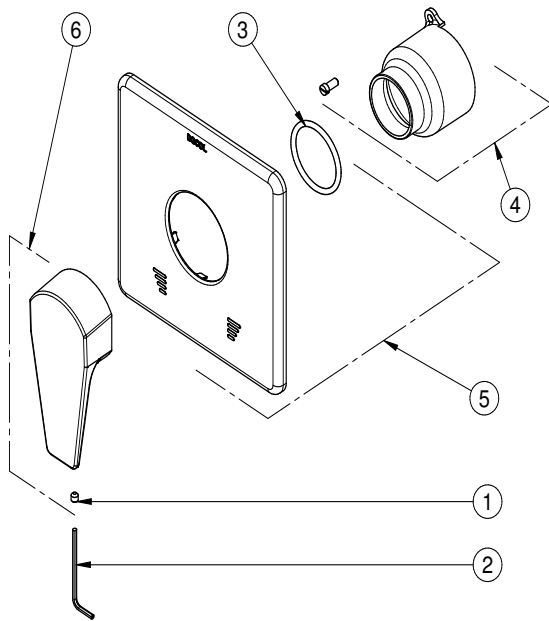

GARANTIA

Esse produto possui Garantia Toda Vida: qualidade e segurança por tempo indeterminado.

DIMENSIONAL

ESPECIFICAÇÃO TÉCNICA

BITOLA	3/4" (DN20)
COMPOSIÇÃO	Liga de Cobre, Plástico Engenharia, Zamac, Elastômeros
TEMPERATURA	70°C

PEÇAS DE REPOSIÇÃO

POS	CÓDIGO	DENOMINAÇÃO
1	00528800	KIT PAR S/ CAB SEXT INT M5 x 5
2	00615100	KIT CHAVE SEXTAVADA 2,5MM
3	00667200	KIT ANEL CANOPLA
4	00735806	KIT CAPA CHU RESORT CR
5	00827406	KIT CANOPLA CHUVEIRO 160x160 CR
6	00827306	KIT VOLANTE ACAB MONOCOMANDO LIFT CR