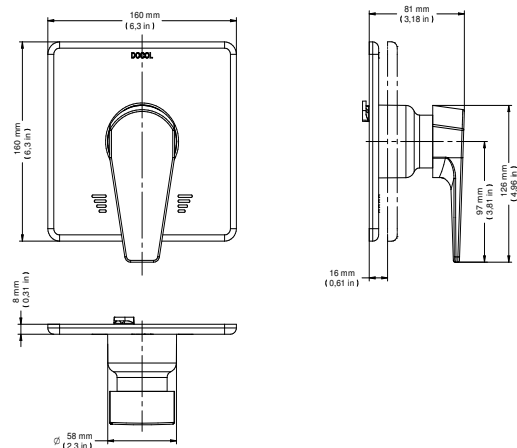

Acabamento Monocomando para Chuveiro Alta Pressão/Baixa Pressão e Alta Vazão Lift

00805606

DESCRIÇÃO

Acabamento monocomando para chuveiro com entrada horizontal para instalação em parede e acionamento por alavanca.

GARANTIA

Esse produto possui Garantia Toda Vida: qualidade e segurança por tempo indeterminado.

DIMENSIONAL

ESPECIFICAÇÃO TÉCNICA

BITOLA	3/4" (DN20)
COMPOSIÇÃO	Liga de Cobre, Plástico Engenharia, Zamac, Elastômeros
TEMPERATURA	70°C

PEÇAS DE REPOSIÇÃO

POS	CÓDIGO	DENOMINAÇÃO
1	00528800	KIT PAR S/ CAB SEXT INT M5 x 5
2	00615100	KIT CHAVE SEXTAVADA 2,5MM
3	00667200	KIT ANEL CANOPLA
4	00735806	KIT CAPA CHU RESORT CR
5	00827406	KIT CANOPLA CHUVEIRO 160x160 CR
6	00827306	KIT VOLANTE ACAB MONOCOMANDO LIFT CR